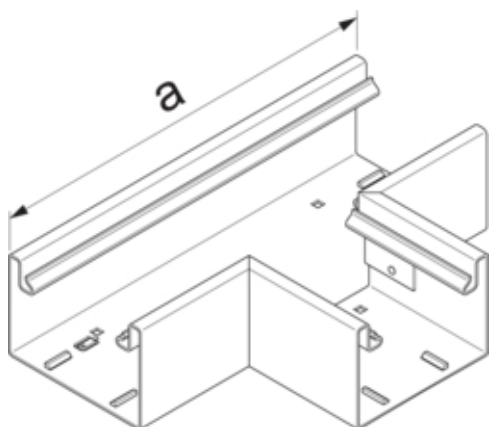

T-Stück aus Grundprofil zu BR 68x130mm Oberteil 80mm in graphitschwarz

BR6513089011

Funktion

Schnittkaschierend	nein
--------------------	------

Ausführung

Antibakterielle Behandlung	nein
Symmetrisch	ja

Konnektivität

Kanalverbindung	keine Kupplung
-----------------	----------------

Deckel, Tür

Montageart der Oberteile	Innenliegend
Oberteilbreite 1	80 mm
Anzahl der einsetzbaren Oberteile	1

Werkstoff

Farbe	graphitschwarz
RAL Farbe	RAL 9011 - Graphitschwarz
Werkstoff	PVC
Werkstoffgruppe	Kunststoff
Oberfläche	unbehandelt

Abmessungen

Kanalhöhe	68 mm
Länge	130 mm
Kanalbreite	130 mm
Breite installiertes Produkt	130 mm
Maß a	250 mm
Breite der Abzweigung	67 mm

Montage

Bodenlochungen	Mit Bodenlochung
----------------	------------------