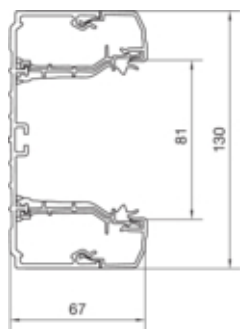

Socle de goulotte C-profile BRN 70x130mm de PVC en gris clair

BRN7013017035

Modèle

Symétrique	oui
------------	-----

Compatibilité

Format appareillages compatibles	Standard 60mm, CEE, Ecoline, Inline, EIB, Appareillage modulaire
----------------------------------	--

Connectivité

Accessoires d'alignement	Profilé pré-équipé d'éclisses
--------------------------	-------------------------------

Capacité

Contenance maximum en câbles (Ø 11 mm à 50% de remplissage)	13 / 29
---	---------

Porte, couvercle

Montage du couvercle	Intérieur
Largeur du couvercle	80 mm
Nombre de couvercles pouvant être montés	3

Matières

Couleur	gris clair
Couleur RAL	RAL 7035 - Gris clair
Matière	PVC
Groupe de matériau	plastique
Type de traitement de surface	non traitée

Dimensions

Hauteur de goulotte	67 mm
Longueur	2000 mm
Largeur de goulotte	130 mm

Installation, montage

Perforation de socle	Avec poinçonnage de base
----------------------	--------------------------

Câble