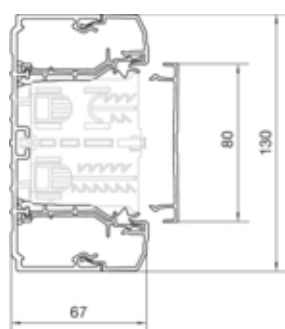

Socle de goulotte C-profile BRN 70x130mm de PVC en gris clair

BRN7013017035

Modèle

Symétrique	oui
------------	-----

Compatibilité

Format appareillages compatibles	Standard 60mm, CEE, Ecoline, Inline, EIB, Appareillage modulaire
----------------------------------	--

Connectivité

Accessoires d'alignement	Profilé pré-équipé d'éclisses
--------------------------	-------------------------------

Capacité

Contenance maximum en câbles (Ø 11 mm à 50% de remplissage)	13 / 29
---	---------

Porte, couvercle

Montage du couvercle	Intérieur
Largeur du couvercle	80 mm
Nombre de couvercles pouvant être montés	3

Matières

Couleur	gris clair
Couleur RAL	RAL 7035 - Gris clair
Matière	PVC
Groupe de matériau	plastique
Type de traitement de surface	non traitée

Dimensions

Hauteur de goulotte	67 mm
Longueur	2000 mm
Largeur de goulotte	130 mm

Installation, montage

Perforation de socle	Avec poinçonnage de base
----------------------	--------------------------

Câble