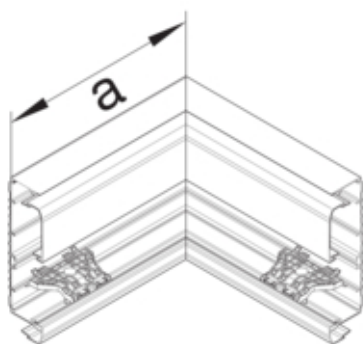

Angle intérieur en profil de base pour BRN 70x170mm
asymétrique en blanc crème

G18519001

Architecture

Mode de fixation	vissé
------------------	-------

Fonctions

Chevauchement	non
---------------	-----

Modèle

Symétrique	non
------------	-----

Connectivité

Accessoires d'alignement	Sans éclisses
--------------------------	---------------

Porte, couvercle

Couvercle avec joint	-
Nombre de couvercles pouvant être montés	3

Matières

Couleur	blanc crème
Couleur RAL	RAL 9001 - Blanc crème
Matière	PVC
Groupe de matériau	plastique
Type de traitement de surface	non traitée

Dimensions

Hauteur de goulotte	67 mm
Longueur	135 mm
Largeur de goulotte	170 mm
Mesure a	250 mm