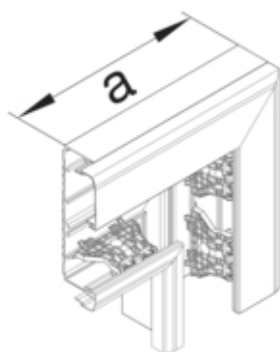

Flachwinkel aus Grundprofil zu Brüstungskanal BRN
90x170mm aus PVC in lichtgrau

G18657035

Architektur

Montageart	Geschraubt
------------	------------

Funktion

Schnittkaschierend	nein
--------------------	------

Ausführung

Antibakterielle Behandlung	nein
Symmetrisch	ja

Konnektivität

Kanalverbindung	keine Kupplung
-----------------	----------------

Deckel, Tür

Oberteil mit Dichtlippe	-
Anzahl der einsetzbaren Oberteile	1

Werkstoff

Farbe	lichtgrau
RAL Farbe	RAL 7035 - Lichtgrau
Werkstoff	PVC
Werkstoffgruppe	Kunststoff
Oberfläche	unbehandelt

Abmessungen

Kanalhöhe	87 mm
Kanalbreite	170 mm
Maß a	250 mm

Montage

Bodenlochungen	Mit Bodenlochung
----------------	------------------