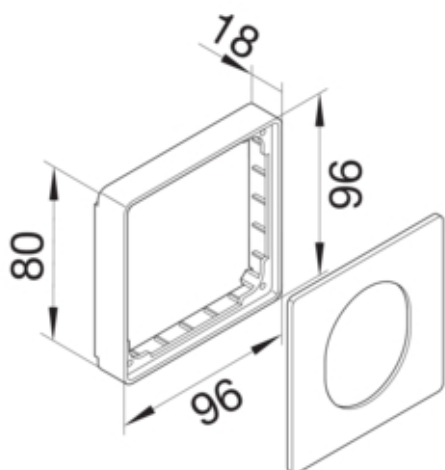

**Blende CEE-Steckdose schnittkaschierend halogenfrei Oberteil 80mm reinweiß**

G33749010

**Funktion**

|                    |    |
|--------------------|----|
| Schnittkaschierend | ja |
|--------------------|----|

**Ausführung**

|  |                      |
|--|----------------------|
| Geräteart (Geräteblende für Geräteeinbaukanal) | CEE-Geräteeinbaudose |
|--|----------------------|

**Deckel, Tür**

|                          |              |
|--------------------------|--------------|
| Montageart der Oberteile | Innenliegend |
| OT-Breite                | 80 mm        |
| Kanal Oberteil Form      | Glatt        |

**Abmessungen**

|       |       |
|-------|-------|
| Länge | 97 mm |
|-------|-------|

**Zubehör**

|                                     |      |
|-------------------------------------|------|
| Beschriftbar, mit Beschriftungsfeld | nein |
|-------------------------------------|------|