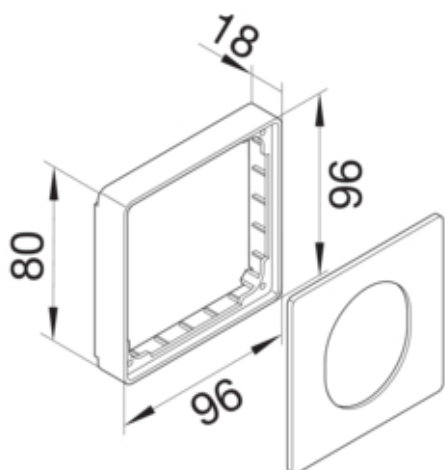

**Blende CEE-Steckdose schnittkaschierend halogenfrei
Oberteil 80mm lichtgrau**

G33747035

Funktion

Schnittkaschierend	ja
--------------------	----

Ausführung

Geräteart (Geräteblende für Geräteeinbaukanal)	CEE-Geräteeinbaudose
--	----------------------

Deckel, Tür

Montageart der Oberteile	Innenliegend
OT-Breite	80 mm
Kanal Oberteil Form	Glatt

Werkstoff

Farbe	lichtgrau
RAL Farbe	RAL 7035 - Lichtgrau
Werkstoff	PC - ABS
Werkstoffgruppe	Kunststoff
Oberfläche	unbehandelt

Abmessungen

Länge	97 mm
-------	-------

Zubehör

Beschriftbar, mit Beschriftungsfeld	nein
-------------------------------------	------

Ausstattung

Anzahl der Einheiten (Geräteblende für Geräteeinbaukanal)	1
Mit Schutzfolie	ja