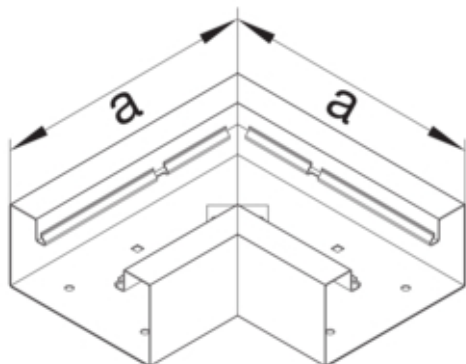

Flachwinkel aus Grundprofil zu BRS 68x210mm OT 80mm
aus Stahlblech lichtgrau

BRS6521057035

Architektur

Montageart Geclipst

Funktion

Schnittkaschierend ja

Ausführung

Antibakterielle Behandlung nein

Symmetrisch ja

Konnektivität

Kanalverbindung keine Kupplung

Deckel, Tür

Oberteil mit Dichtlippe nein

Anzahl der einsetzbaren Oberteile 1

Werkstoff

Farbe lichtgrau

RAL Farbe RAL 7035 - Lichtgrau

Werkstoff Stahlblech

Werkstoffgruppe Stahl

Oberfläche pulverbeschichtet

Abmessungen

Kanalhöhe 68 mm

Kanalbreite 210 mm

Maß a 290 mm