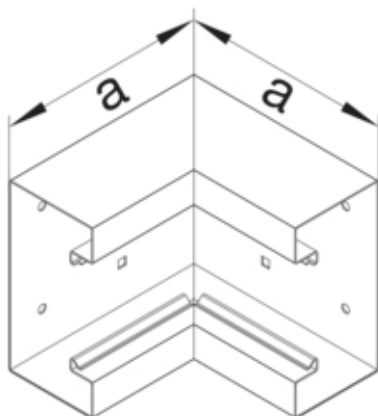

Inneneck aus Grundprofil zu BRS 68x100mm Oberteil
80mm aus Stahlblech cremeweiß

BRS6510049001

Architektur

Montageart Geclipst

Funktion

Schnittkaschierend ja

Ausführung

Symmetrisch ja

Konnektivität

Kanalverbindung keine Kupplung

Deckel, Tür

Oberteil mit Dichtlippe nein

Anzahl der einsetzbaren Oberteile 1

Werkstoff

Farbe cremeweiß

RAL Farbe RAL 9001 - Cremeweiß

Werkstoff Stahlblech

Werkstoffgruppe Stahl

Oberfläche pulverbeschichtet

Abmessungen

Kanalhöhe 66 mm

Kanalbreite 100 mm

Maß a 146 mm

Montage