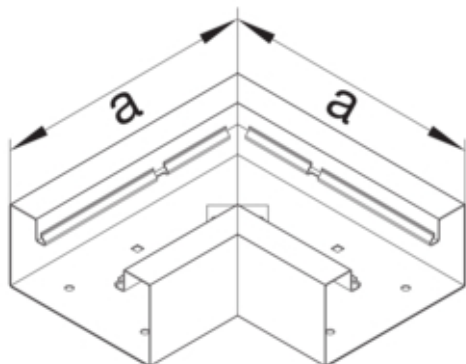

Flachwinkel aus Grundprofil Stahlblech zu BRS 70x100mm  
Oberteil 80mm lichtgrau

BRS6510057035

**Architektur**

Montageart Geclipst

**Funktion**

Schnittkaschierend ja

**Ausführung**

Antibakterielle Behandlung nein

Symmetrisch ja

**Konnektivität**

Kanalverbindung keine Kupplung

**Deckel, Tür**

Oberteil mit Dichtlippe nein

Anzahl der einsetzbaren Oberteile 1

**Werkstoff**

Farbe lichtgrau

RAL Farbe RAL 7035 - Lichtgrau

Werkstoff Stahlblech

Werkstoffgruppe Stahl

Oberfläche pulverbeschichtet

**Abmessungen**

Kanalhöhe 68 mm

Kanalbreite 100 mm

Maß a 180 mm