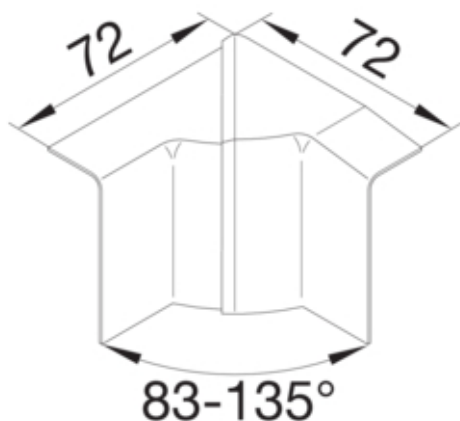

Inneneck einstellbar schnittkaschierend halogenfrei SL
20x55mm Dekor Kirsche

SL200554D4

Architektur

Montageart Gerastet

Funktion

Schnittkaschierend ja

Ausführung

Symmetrisch ja

Deckel, Tür

Oberteil mit Dichtlippe nein

Werkstoff

Farbe kirschbaum

Werkstoff ABS

Werkstoffgruppe Kunststoff

Oberfläche bedruckt

Abmessungen

Kanalhöhe 55 mm

Kanalbreite 20 mm

Einstellungen

Winkelbereich 83 / 135 °

Zubehör

Formteilausführung Haubenformteil

Ausstattung

Mit Schutzfolie nein