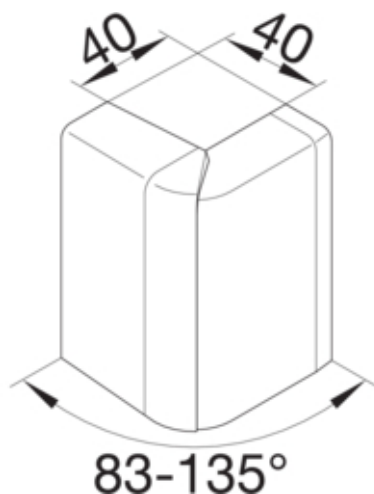

Außeneck einstellbar schnittkaschierend halogenfrei zu SL
20x80mm Dekor Kirsche

SL200803D4

Architektur

Montageart Gerastet

Funktion

Schnittkaschierend ja

Ausführung

Symmetrisch ja

Deckel, Tür

Oberteil mit Dichtlippe nein

Werkstoff

Farbe kirschbaum

Werkstoff ABS

Werkstoffgruppe Kunststoff

Oberfläche bedruckt

Abmessungen

Kanalhöhe 80 mm

Kanalbreite 20 mm

Einstellungen

Winkelbereich 83 / 135 °

Zubehör

Formteilausführung Haubenformteil

Ausstattung

Mit Schutzfolie nein