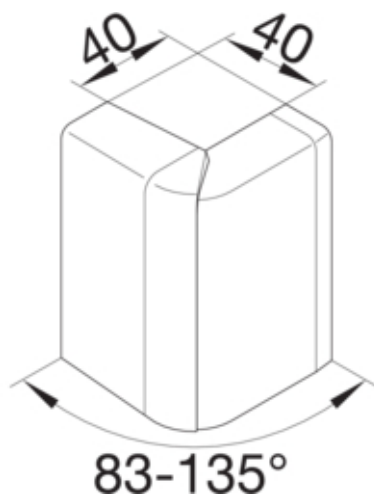

Außeneck einstellbar schnittkaschierend halogenfrei zu SL 20x80mm Dekor Sucupira

SL200803D6

Architektur

Montageart Gerastet

Funktion

Schnittkaschierend ja

Ausführung

Symmetrisch ja

Deckel, Tür

Oberteil mit Dichtlippe nein

Werkstoff

Farbe sucupira
Werkstoff ABS
Werkstoffgruppe Kunststoff
Oberfläche bedruckt

Abmessungen

Kanalhöhe 80 mm
Kanalbreite 20 mm

Einstellungen

Winkelbereich 83 / 135 °