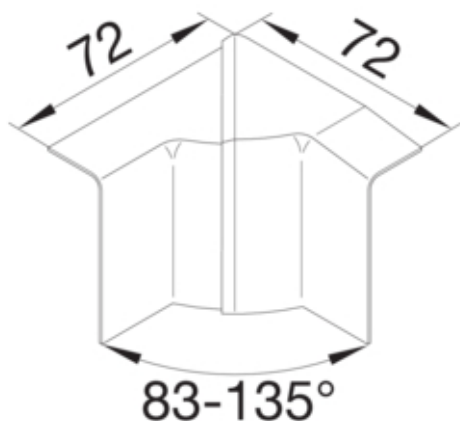

Inneneck einstellbar schnittkaschierend halogenfrei SL  
20x55mm reinweiß

SL2005549010

**Architektur**

Montageart Gerastet

**Funktion**

Schnittkaschierend ja

**Ausführung**

Symmetrisch ja

**Deckel, Tür**

Oberteil mit Dichtlippe nein

**Werkstoff**

Farbe reinweiß  
RAL Farbe RAL 9010 - Reinweiß  
Werkstoff ABS  
Werkstoffgruppe Kunststoff  
Oberfläche unbehandelt

**Abmessungen**

Kanalhöhe 55 mm  
Kanalbreite 20 mm

**Einstellungen**

Winkelbereich 83 / 135 °

**Zubehör**

Formteilausführung Haubenformteil

**Ausstattung**

Mit Schutzfolie nein

**Normen**

Zulassungen	CE
Europäische Direktive RoHs	freiwillige übereinstimmung