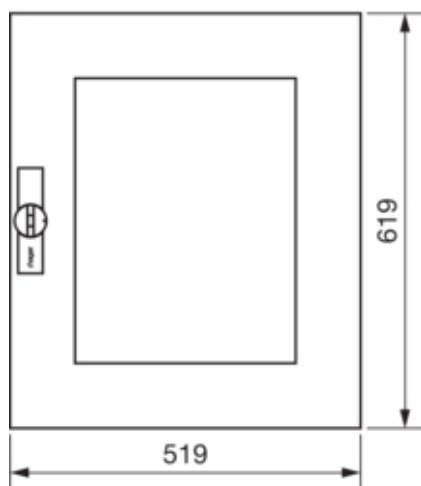

Porte univers droite, transparente, pour armoire
H:650xL:550mm

FZ104N

Architecture

Position prévue pour la porte à droite

Modèle

Finition porte pour verrouillage de sectionneur non

Porte, couvercle

Type de fermeture de la porte Loquet rabattable et avec crémone
Nombre de serrure de la porte 1
Type de portes pour les armoires électriques porte partielle
Nombre de portes 1
Couvercle/porte transparent(e) oui

Matières

Couleur blanc paloma
Couleur blanc
Couleur RAL RAL 9010 - Blanc pur
Matière tôle d'acier
Type de traitement de surface revêtement pur poudre

Dimensions

Profondeur produit installé 12 mm
Hauteur produit installé 619 mm
Largeur produit installé 519 mm