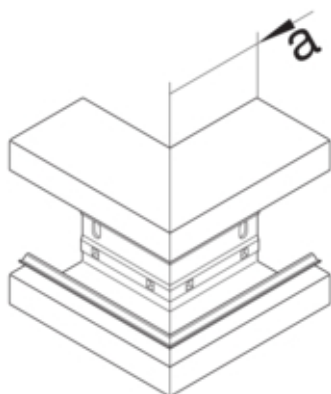

Außeneck aus Grundprofil zu BRA 68x130mm Oberteil
80mm aus alu in reinweiß

BRA6513039010

Architektur

Montageart Geclipst

Funktion

Schnittkaschierend ja

Ausführung

Antibakterielle Behandlung nein
Symmetrisch ja

Konnektivität

Kanalverbindung keine Kupplung

Deckel, Tür

Montageart der Oberteile Innenliegend
Oberteil mit Dichtlippe nein
Anzahl der einsetzbaren Oberteile 1

Werkstoff

Farbe reinweiß
RAL Farbe RAL 9010 - Reinweiß
Werkstoff Aluminium
Werkstoffgruppe Aluminium
Oberfläche pulverbeschichtet

Abmessungen

Kanalhöhe 68 mm
Kanalbreite 130 mm
Maß a 80 mm

Montage

Bodenlochungen Mit Bodenlochung

Einstellungen

Winkelbereich	90 °
---------------	------

Zubehör

Formteilausführung	Unterteil
--------------------	-----------