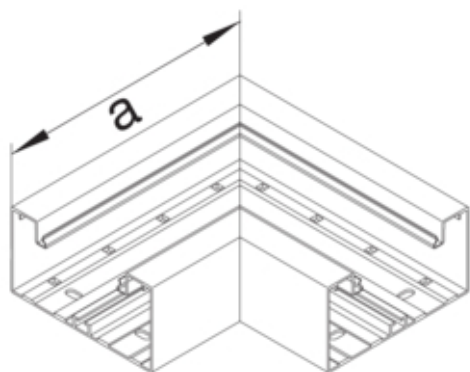

Flachwinkel aus Grundprofil zu BRA 68x130mm Oberteil
80mm aus alu in reinweiß

BRA6513059010

Architektur

Montageart	Geclipst
------------	----------

Funktion

Schnittkaschierend	ja
--------------------	----

Ausführung

Antibakterielle Behandlung	nein
Symmetrisch	ja

Konnektivität

Kanalverbindung	keine Kupplung
-----------------	----------------

Deckel, Tür

Oberteil mit Dichtlippe	nein
Anzahl der einsetzbaren Oberteile	1

Werkstoff

Farbe	reinweiß
RAL Farbe	RAL 9010 - Reinweiß
Werkstoff	Aluminium
Werkstoffgruppe	Aluminium
Oberfläche	pulverbeschichtet

Abmessungen

Kanalhöhe	68 mm
Kanalbreite	130 mm
Maß a	210 mm

Montage

Bodenlochungen	Mit Bodenlochung
----------------	------------------