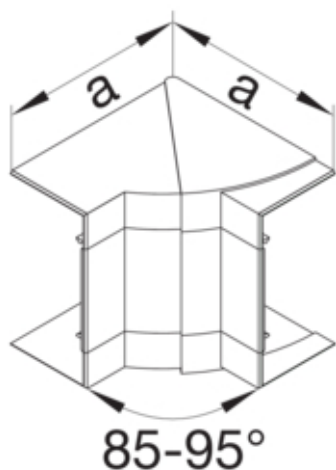

Inneneck einstellbar zu BRA 68x130mm Oberteil 80mm
halogenfrei in reinweiß

BRA651304H9010

Architektur

Montageart Geclipst

Funktion

Schnittkaschierend ja

Ausführung

Antibakterielle Behandlung nein

Symmetrisch ja

Konnektivität

Kanalverbindung keine Kupplung

Deckel, Tür

Oberteil mit Dichtlippe nein

Werkstoff

Farbe reinweiß

RAL Farbe RAL 9010 - Reinweiß

Werkstoff PC - ABS

Werkstoffgruppe Kunststoff

Oberfläche unbehandelt

Abmessungen

Kanalhöhe 68 mm

Kanalbreite 130 mm

Maß a 143 mm

Montage