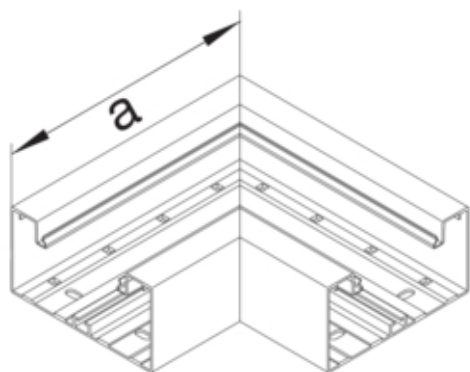

Flachwinkel aus Grundprofil zu BRA 68x170mm Oberteil
80mm aus alu in reinweiß

BRA6517059010

Architektur

Montageart	Geclipst
------------	----------

Funktion

Schnittkaschierend	ja
--------------------	----

Ausführung

Antibakterielle Behandlung	nein
Symmetrisch	ja

Konnektivität

Kanalverbindung	keine Kupplung
-----------------	----------------

Deckel, Tür

Oberteil mit Dichtlippe	nein
Anzahl der einsetzbaren Oberteile	1

Werkstoff

Farbe	reinweiß
RAL Farbe	RAL 9010 - Reinweiß
Werkstoff	Aluminium
Werkstoffgruppe	Aluminium
Oberfläche	pulverbeschichtet

Abmessungen

Kanalhöhe	68 mm
Kanalbreite	170 mm
Maß a	250 mm

Montage

Bodenlochungen	Mit Bodenlochung
----------------	------------------