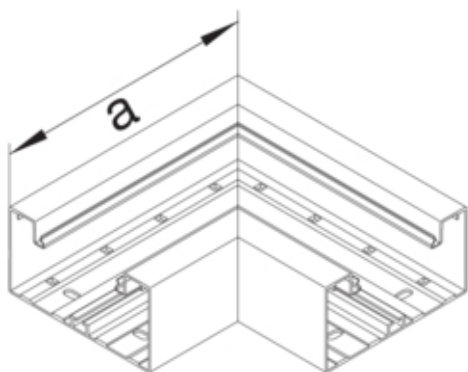

Flachwinkel aus Grundprofil zu BRA 68x170mm Oberteil
80mm aus alu in reinweiß

BRA6521059010

Architektur

Montageart	Geclipst
------------	----------

Funktion

Schnittkaschierend	ja
--------------------	----

Ausführung

Antibakterielle Behandlung	nein
Symmetrisch	ja

Konnektivität

Kanalverbindung	keine Kupplung
-----------------	----------------

Deckel, Tür

Oberteil mit Dichtlippe	nein
Anzahl der einsetzbaren Oberteile	1

Werkstoff

Farbe	reinweiß
RAL Farbe	RAL 9010 - Reinweiß
Werkstoff	Aluminium
Werkstoffgruppe	Aluminium
Oberfläche	pulverbeschichtet

Abmessungen

Kanalhöhe	68 mm
Kanalbreite	210 mm
Maß a	290 mm

Montage

Bodenlochungen	Mit Bodenlochung
----------------	------------------