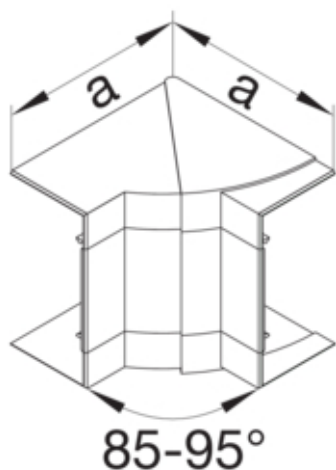

Inneneck einstellbar zu BRA 68x100mm Oberteil 80mm  
halogenfrei in reinweiß

BRA651004H9010

**Architektur**

Montageart Geclipst

**Funktion**

Schnittkaschierend ja

**Ausführung**

Antibakterielle Behandlung nein

Symmetrisch ja

**Konnektivität**

Kanalverbindung keine Kupplung

**Deckel, Tür**

Oberteil mit Dichtlippe nein

**Werkstoff**

Farbe reinweiß

RAL Farbe RAL 9010 - Reinweiß

Werkstoff PC - ABS

Werkstoffgruppe Kunststoff

Oberfläche unbehandelt

**Abmessungen**

Kanalhöhe 68 mm

Kanalbreite 100 mm

Maß a 143 mm

**Montage**