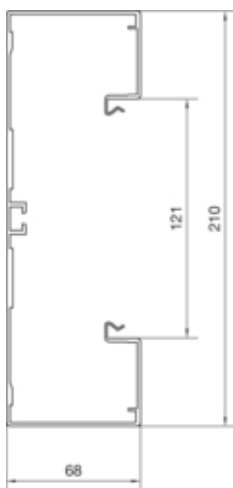

Compatibilité

Format appareillages compatibles	Standard 60mm, CEE, Ecoline, EIB, Appareillage modulaire

Connectivité

Accessoires d'alignement	Eclisses en références séparées

Capacité

Contenance maximum en câbles (Ø 11 mm à 50% de remplissage)	34/52

Porte, couvercle

Montage du couvercle	Intérieur
Largeur du couvercle	120 mm
Nombre de couvercles pouvant être montés	1

Matières

Couleur	aluminium
Matière	aluminium
Groupe de matériau	aluminium
Type de traitement de surface	anodisé

Dimensions

Hauteur de goulotte	68 mm
Largeur de goulotte	210 mm

Installation, montage

Perforation de fond	oui
Film de protection	Oui

Câble

Section intérieure / utile	12520 mm²