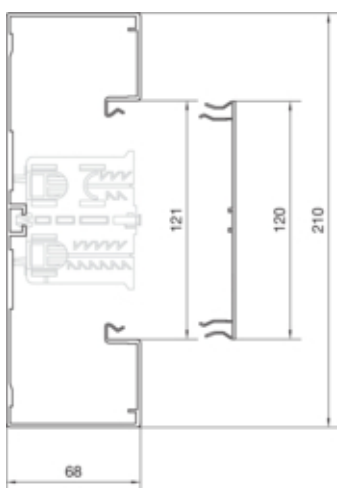

Compatibilité

Format appareillages compatibles	Standard 60mm, CEE, Ecoline, EIB, Appareillage modulaire

Connectivité

Accessoires d'alignement	Eclisses en références séparées

Capacité

Contenance maximum en câbles (Ø 11 mm à 50% de remplissage)	34/52

Porte, couvercle

Montage du couvercle	Intérieur
Largeur du couvercle	120 mm
Nombre de couvercles pouvant être montés	1

Matières

Couleur	aluminium
Matière	aluminium
Groupe de matériau	aluminium
Type de traitement de surface	anodisé

Dimensions

Hauteur de goulotte	68 mm
Largeur de goulotte	210 mm

Installation, montage

Perforation de fond	oui
Film de protection	Oui

Câble

Section intérieure / utile	12520 mm²