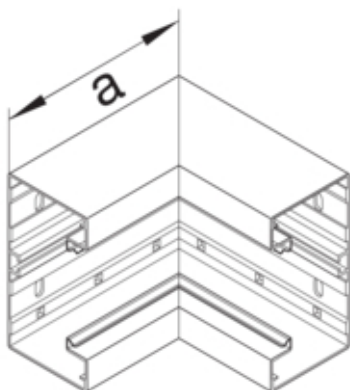

Angle intérieur en profil de base pour BRA 68x210mm couv. 120mm en alu blanc pur

BRA652104B9010

#### Architecture

Mode de fixation clipsé

#### Dimensions

Hauteur de goulotte 68 mm

Longueur 80 mm

Largeur de goulotte 210 mm

Mesure a 146 mm