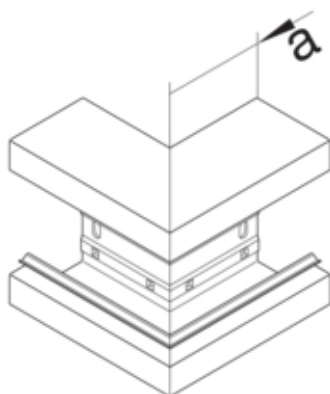

Außeneck aus Grundprofil zu BRA 68x210mm Oberteil
120mm aus alu in reinweiß

BRA652103B9010

Architektur

Montageart Geclipst

Funktion

Schnittkaschierend ja

Ausführung

Antibakterielle Behandlung nein
Symmetrisch ja

Konnektivität

Kanalverbindung keine Kupplung

Deckel, Tür

Montageart der Oberteile Innenliegend
Oberteil mit Dichtlippe nein
Anzahl der einsetzbaren Oberteile 1

Werkstoff

Farbe reinweiß
RAL Farbe RAL 9010 - Reinweiß
Werkstoff Aluminium
Werkstoffgruppe Aluminium
Oberfläche pulverbeschichtet

Abmessungen

Kanalhöhe 68 mm
Kanalbreite 210 mm
Maß a 80 mm

Montage

Bodenlochungen Mit Bodenlochung

Einstellungen

Winkelbereich	90 °
---------------	------

Zubehör

Formteilausführung	Unterteil
--------------------	-----------