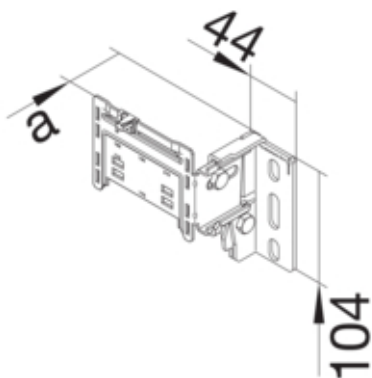

Konsole zur Verwendung mit Adapterplatte für  
Wandabstand 53-81mm aus Stahl

G2260

#### Abmessungen

Länge	170 mm
WD-Abstand oder Auslegerlänge	53 / 81 mm