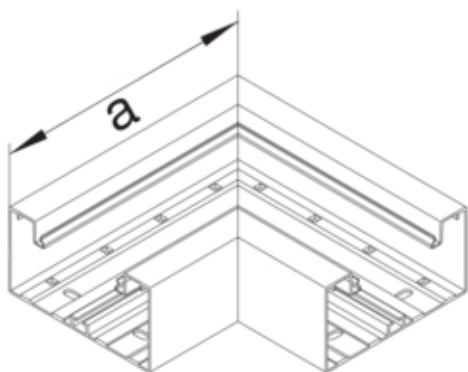

Flachwinkel aus Grundprofil zu BRA 68x170mm Oberteil
120mm aus alu natureloxiert

BRA651705BELN

Architektur

Montageart	Geclipst
------------	----------

Funktion

Schnittkaschierend	ja
--------------------	----

Ausführung

Antibakterielle Behandlung	nein
Symmetrisch	ja

Konnektivität

Kanalverbindung	keine Kupplung
-----------------	----------------

Deckel, Tür

Oberteil mit Dichtlippe	nein
Anzahl der einsetzbaren Oberteile	1

Werkstoff

Farbe	aluminium
Werkstoff	Aluminium
Werkstoffgruppe	Aluminium
Oberfläche	anodisiert/eloxiert

Abmessungen

Kanalhöhe	68 mm
Kanalbreite	170 mm
Maß a	250 mm

Montage

Bodenlochungen	Mit Bodenlochung
----------------	------------------