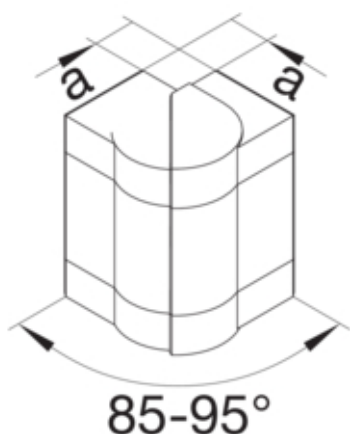

Außeneck einstellbar zu BRA 68x130mm Oberteil 80mm halogenfrei in reinweiß

BRA651303H9010

**Architektur**

Montageart Geclipst

**Funktion**

Schnittkaschierend ja

**Ausführung**

Antibakterielle Behandlung nein  
 Symmetrisch ja

**Konnektivität**

Kanalverbindung keine Kupplung

**Deckel, Tür**

Montageart der Oberteile Übergreifend  
 Oberteil mit Dichtlippe nein  
 Anzahl der einsetzbaren Oberteile 1

**Werkstoff**

Farbe reinweiß  
 RAL Farbe RAL 9010 - Reinweiß  
 Werkstoff PC - ABS  
 Werkstoffgruppe Kunststoff  
 Oberfläche unbehandelt

**Abmessungen**

Kanalhöhe 68 mm  
 Kanalbreite 130 mm  
 Maß a 37 mm

**Montage**

Bodenlochungen Ohne Bodenlochung

**Einstellungen**

Winkelbereich	85 / 95 °
---------------	-----------

**Zubehör**

Formteilausführung	Haubenformteil
--------------------	----------------