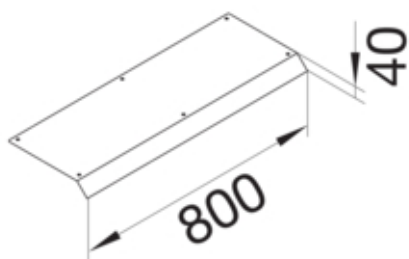

AKB81500401

Fonctions

Fonctions	-
Couvercle ouverture de montage	non

Modèle

Module	Deckel einseitig abgeschragt
--------	------------------------------

Matières

Couleur	zingué
Matière	tôle d'acier
Groupe de matériau	acier

Dimensions

Hauteur produit installé	40 mm
Longueur	800 mm
Largeur produit installé	150 mm

Installation, montage

Ouverture de montage	-
----------------------	---

Equipement

Avec ouverture de raccordement	non
Avec protubérance / déport	non