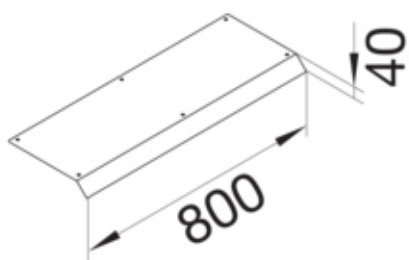

AKB81500401

Fonctions

Fonctions	-
Couvercle ouverture de montage	non

Modèle

Module	Deckel einseitig abgeschragt
--------	------------------------------

Matières

Couleur	zingué
Matière	tôle d'acier
Groupe de matériau	acier

Dimensions

Hauteur produit installé	40 mm
Longueur	800 mm
Largeur produit installé	150 mm

Installation, montage

Ouverture de montage	-
----------------------	---

Equipement

Avec ouverture de raccordement	non
Avec protubérance / déport	non