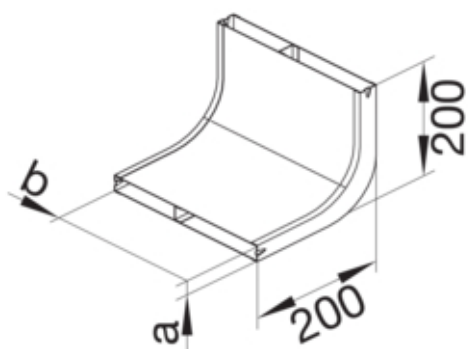

Coude pr canaux encastr 190x28 triple

UKK190283

Matières

Couleur	zingué
Matière	tôle d'acier
Matière	tôle d'acier galvanisé
Groupe de matériau	acier
Type de traitement de surface	zingué

Dimensions

Hauteur produit installé	28 mm
Longueur	200 mm
Largeur produit installé	190 mm
Mesure a	28 mm
Mesure b	190 mm