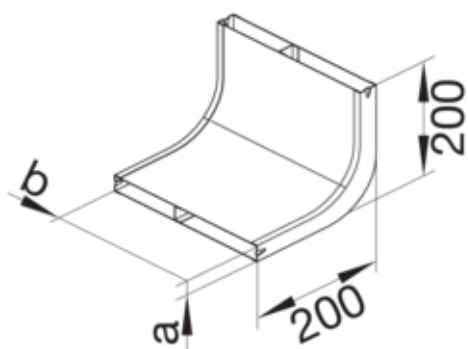

## Coude pr canaux encastr 240x48 dble

UKK240482

### Dimensions

Hauteur produit installé	48 mm
Longueur	200 mm
Largeur produit installé	240 mm
Mesure a	48 mm
Mesure b	240 mm