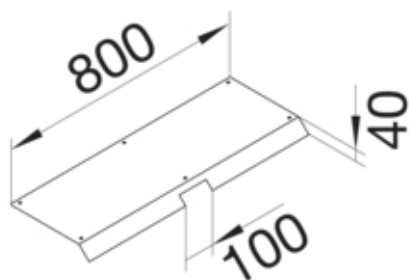

Couvercorgne 800mm 45° racc. CSS 300x40

AKBAS3000401

Fonctions

Fonctions	-
-----------	---

Modèle

Module	Deckel einseitig abgeschrägt
--------	------------------------------

Matières

Couleur	zingué
Matière	tôle d'acier
Matière	métal
Groupe de matériau	acier

Dimensions

Hauteur produit installé	40 mm
Longueur	800 mm
Largeur produit installé	300 mm

Installation, montage

x	Non
x	Non
Ouverture de montage	-

Equipement

x	Oui
---	-----

Utilisation

Type produit cheminement de cable	-
-----------------------------------	---