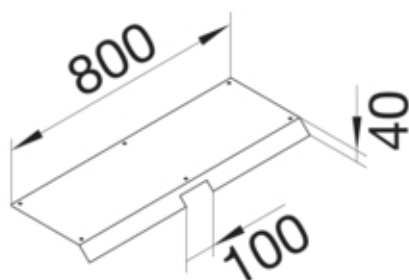

Couvercorgne 800mm 45° racc. CSS 300x40

AKBAS3000401

Fonctions

Fonctions	-
-----------	---

Modèle

Module	Deckel einseitig abgeschrägt
--------	------------------------------

Matières

Couleur	zingué
Matière	tôle d'acier
Matière	métal
Groupe de matériau	acier

Dimensions

Hauteur produit installé	40 mm
Longueur	800 mm
Largeur produit installé	300 mm

Installation, montage

x	Non
x	Non
Ouverture de montage	-

Equipement

x	Oui
---	-----

Utilisation

Type produit cheminement de cable	-
-----------------------------------	---