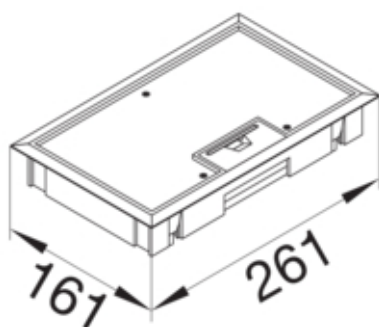

Fonctions

Compatible avec l'installation en plancher creux	non
Compatible avec l'installation en faux plancher	non
Compatible avec les goulottes sous le plancher	oui
Adapté au nettoyage humide	non

Modèle

Module	-

Matières

Couleur	noir
Couleur RAL	RAL 9005 - Noir foncé
Matière	polyamide (PA)
Groupe de matériau	plastique

Dimensions

Profondeur d'encastrement minimale	50 mm
Longueur extérieur	161 mm
Longueur intérieur	147 mm
Largeur intérieur	247 mm
Profondeur pour la mise en place de revêtement	5 mm
Largeur extérieure	261 mm

Installation, montage

Charge maximale	Poinçon d'inspection Ø 13mm 1,5 kN

Equipement

Nombre d'appareils pouvant être installés	4
Nombre de boîte d'appareillage	2
Avec cadre de protection pour revêtement de sol	oui
Avec évidement pour revêtement de sol	oui