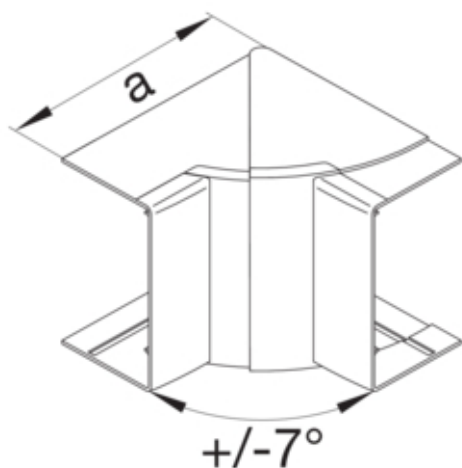

Inneneck einstellbar schnittkaschierend halogenfrei zu LF/LFH 60x110mm reinweiß

LFF601149010

Architektur

Montageart Geclipst

Funktion

Schnittkaschierend ja
 Geeignet für Funktionserhalt nach DIN 4102-12 nein

Ausführung

Antibakterielle Behandlung nein
 Symmetrisch ja

Konnektivität

Kanalverbindung keine Kupplung

Deckel, Tür

Oberteil mit Dichtlippe nein

Werkstoff

Farbe reinweiß
 RAL Farbe RAL 9010 - Reinweiß
 Werkstoff PC - ABS
 Werkstoffgruppe Kunststoff
 Oberfläche unbehandelt

Abmessungen

Kanalhöhe 60 mm
 Kanalbreite 110 mm
 Maß a 135 mm

Montage

Bodenlochungen Ohne Bodenlochung

Einstellungen

Winkelbereich	83 / 97 °
---------------	-----------

Zubehör

Formteilausführung	Haubenformteil
--------------------	----------------