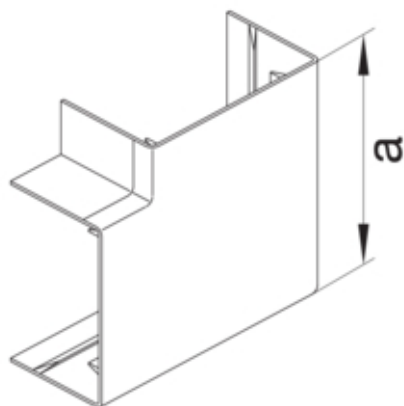

Angle plat LF/LFF60110 blanc paloma

LFF601159010

#### Architecture

Mode de fixation clipsé

#### Dimensions

Hauteur de goulotte 60 mm  
Largeur de goulotte 110 mm  
Mesure a 148 mm