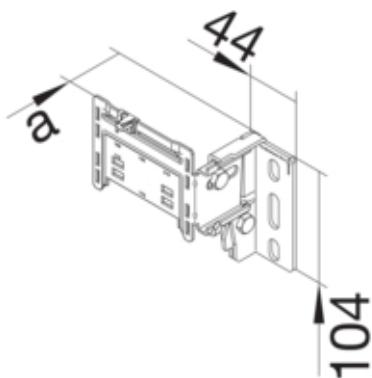

Konsole zur Verwendung mit Adapterplatte für
Wandabstand 53-81mm aus Stahl

G2260

Kompatibilität

Produktkompatibilität	BR, BRN
-----------------------	---------

Werkstoff

Farbe	farblos
Werkstoff	Stahl
Werkstoffgruppe	Stahl
Oberfläche	verzinkt

Abmessungen

Länge	170 mm
WD-Abstand oder Auslegerlänge	53 / 81 mm

Montage

Kanalmontage	einhängen
--------------	-----------

Normen

Europäische Direktive RoHs	freiwillige Übereinstimmung
----------------------------	-----------------------------