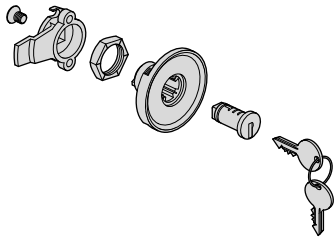

6LE00091B

univers

- (DE) Montageanleitung
- (FR) Notice d'instructions
- (GB) Mounting instructions
- (NL) Montage instructie
- (DK) Monteringsvejledning
- (FI) Asennusohje
- (NO) Montasjeanvisning
- (SE) Monteringsinstruktioner
- (IT) Istruzioni di montaggio
- (ES) Instrucciones de montaje
- (PT) Instruções de montagem
- (CZ) Montážní návod
- (BA) Uputstvo za montažu
- (UK) Інструкції з установки
- (HR) Upute za montažu
- (HU) Szerelési útmutató
- (LT) Montavimo instrukcija
- (LV) Montāžas instrukcija
- (PL) Instrukcja montażowa
- (RO) Instrucțiuni de montare
- (SK) Návod na montáž
- (RU) Указания по установке
- (BG) Инструкции за монтаж
- (GR) Οδηγίες χώνευσης
- (SI) Navodilo za montažo
- (EE) Paigaldusjuhised
- (IS) Leiðbeiningar
- (AR) دليل التركيب